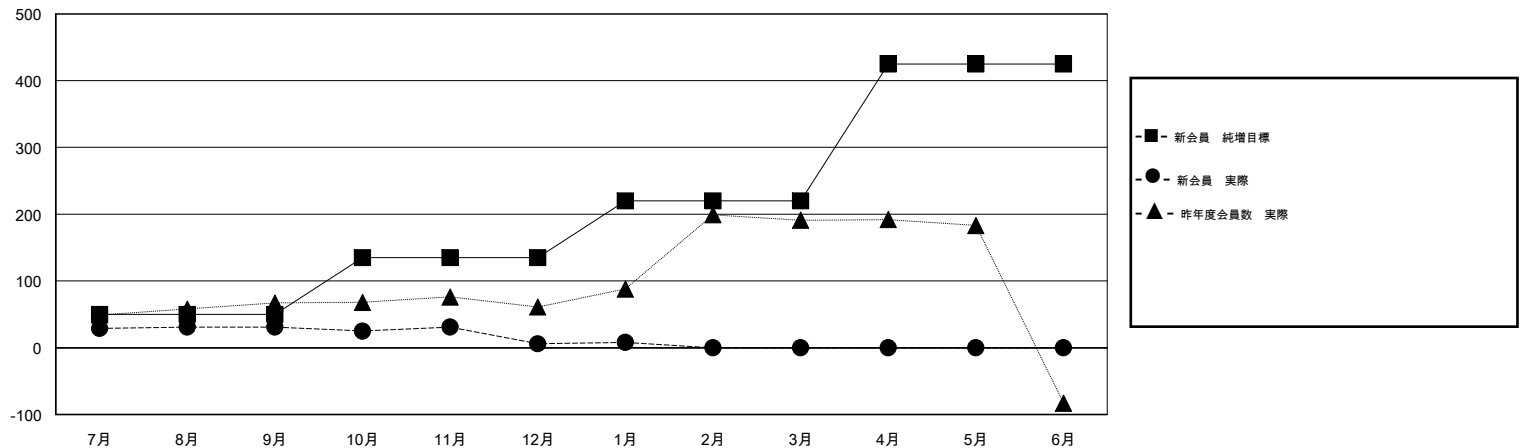

MONTHLY MEMBERSHIP PROGRESS REPORT

District 333 A

Results as of: 1/31/2017

GMT: Masayuki Kaneko

地域 JAPAN

GMT会則地域

クラブ				名			
結果 : 2016-2017				結果 : 2016-2017			
四半期	新クラブ目標	新クラブ	解散クラブ	四半期	新会員 (再入会と転入を含めない) 純増目標	新会員 (再入会と転入を含めない) 実際	退会者 (転籍を含む) 実際
7月/8月/9月	0	0	0	7月/8月/9月	50	77	46
10月/11月/12月	0	0	0	10月/11月/12月	85	41	66
1月/2月/3月	0	0	0	1月/2月/3月	85	26	24
4月/5月/6月	1	0	0	4月/5月/6月	205	0	0

新クラブ目標及び実績累計

会員目標及び実績累計

解散クラブ: 0	54 CLUBS OF 74 一名以上の新会員を登録	男女別
退会者		男性 2,553 (78.82%)
物故会員 18		女性 686 (21.18%)
クラブ解散 0	会員累計データを見るには、ここをクリック	世帯主/家族会員合計 1,165
その他 118		国際会費半額の家族会員 652
合計 136		